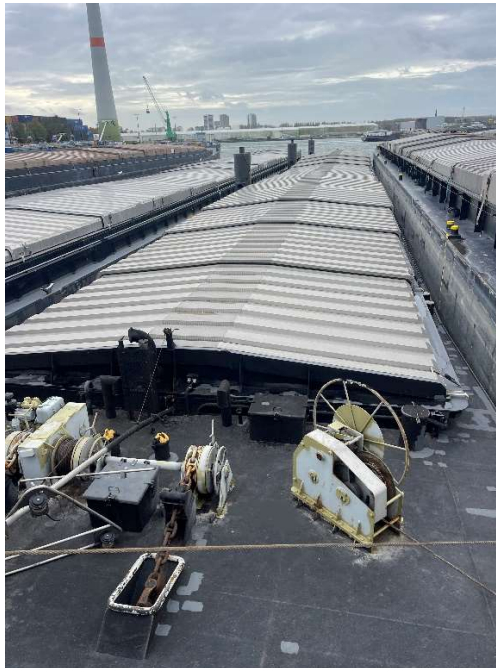

Ref B-137

Type:	stalen vrachtduwbak
Lengte:	110 m
Breedte:	11,40 m
Diepgang:	4,30 m
Tonnage:	Ca. 4600
Gebouwd:	1999, Polen
Boegschroef:	Verhaar 350 pk
Prijs:	op aanvraag

Neemt u contact met ons op voor meer informatie!