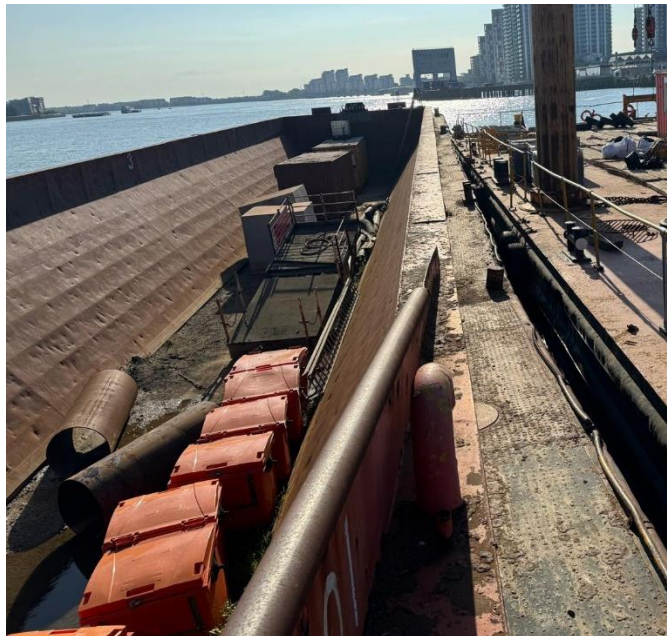

Ref B-181

Type:	Beunbak
Lengte:	56.44m
Breedte:	11.40m
Diepgang:	4.00m
Tonnage:	1966 T / 1040 m ³
Bouwjaar:	1993
Luiken:	geen
Klasse:	PLA geldig / NBKB vervallen
Prijs:	op aanvraag

Goed onderhouden duwbak. Neem contact met ons op voor meer informatie!